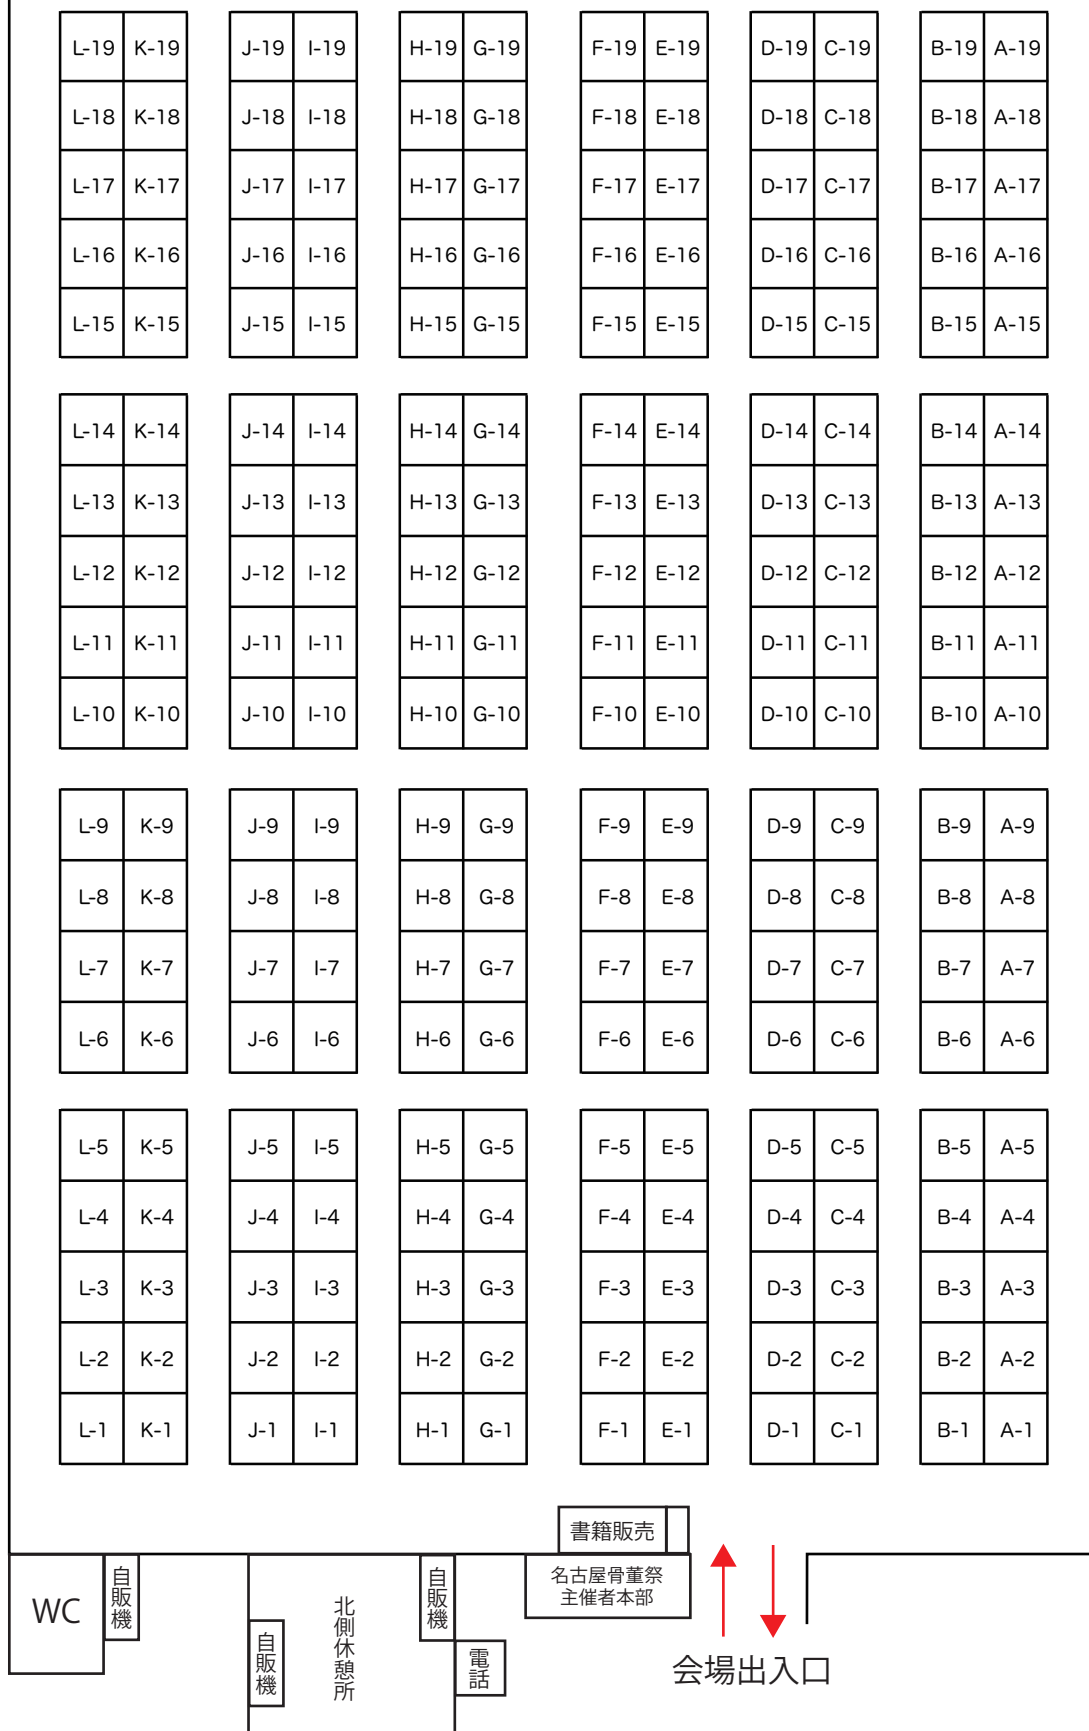

館内は全面禁煙となっております。

- *館内は禁煙となっております。
- *宅配便の手配などは各ブースでご依頼下さい。主催者側で受付はいたしません。
- *会場内にコンロッカーはありません。